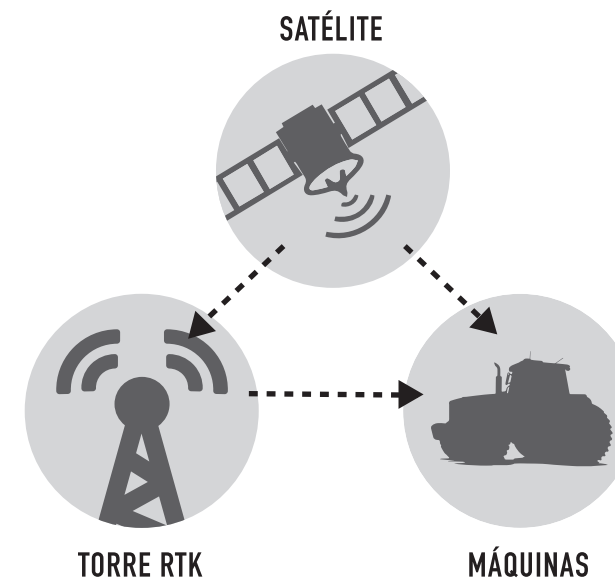

MASSEY FERGUSON

Rede RTK Massey Ferguson

SINAL DE PRODUTIVIDADE NA SUA LAVOURA

MASSEY FERGUSON

Rede RTK Massey Ferguson

A tecnologia mais moderna de correção de sinal GNSS, que garante precisão nas operações, do plantio à colheita.

Quem tem Massey Ferguson agora pode ter sinal da rede RTK. A tecnologia mais moderna de correção de sinal GNSS, para você trabalhar com precisão sem igual na sua propriedade. Com a rede RTK, fica mais fácil obter as vantagens do tráfego controlado e também reduzir custos, do plantio à colheita. Passe numa concessionária Massey Ferguson e conheça essa novidade. Cobertura da rede RTK é sinal de produtividade na sua lavoura.

- Torres transmissoras de sinal RTK
- Erro inferior a 2,5 cm
- Precisão de sistemas com piloto automático
- Permite o uso da tecnologia de tráfego controlado
- Redução da área compactada
- Repetibilidade nas operações